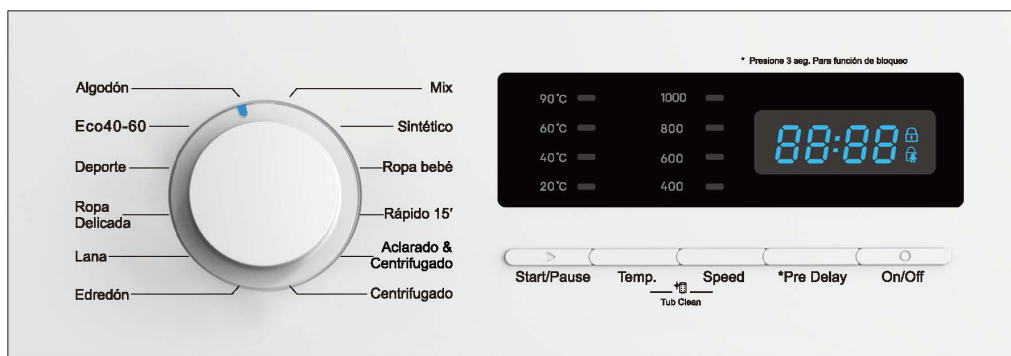

Lavadora carga frontal 6kg

AL6000ED

Código EAN: 8.445.946.007.492

Color: Blanco

Dimensiones: 850 x 595 x 440

PROTECCIONES

- Eco - Logic System
- Control antidesbordamiento
- Control anticalentamiento
- Control antibalaceo
- Control antiespuma
- Protección seguridad IEC
- Protección IPX4

FUNCIONES

- On/Off
- Stop&Go (Inicio/ pausa)
- Inicio diferido
- Limpieza interior
- Selector de temperatura
- Selector de centrifugado
- Exclusión centrifugado
- Indicador tiempo restante
- Indicador de anomalías
- Bloqueo

PROGRAMAS

Algodón	Eco
Ropa Deporte	Delicada
Lana	Edredón
Mixto	Sintético
Ropa bebé	Rápido 15'
Aclarado y Centrifugado	Centrifugado

DIMENSIONES Y PESO

Dimensiones An x An x F	850 x 595 x 440	mm
Dimensión interior puerta	300	mm
Dimensión exterior puerta	439	mm
Peso	52	kg